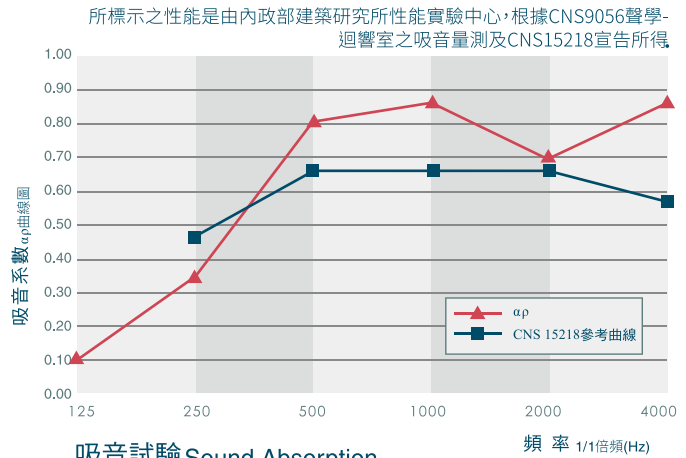

Sound absorption

吸音

吸音裝飾板的繭棉式結構特性，能夠吸收聲波傳遞，具備理想的吸音效果，可吸取室內噪音，有效處理中、高音頻的傳遞，運用至地板或是壁面使用時，更可有效防止噪音，適合需吸收噪音、降低音量與抑制迴音的各種應用空間，產品具柔軟及強韌的特性，無刺激性及異味，保冷保溫、隔熱性佳，吸收衝擊性佳。